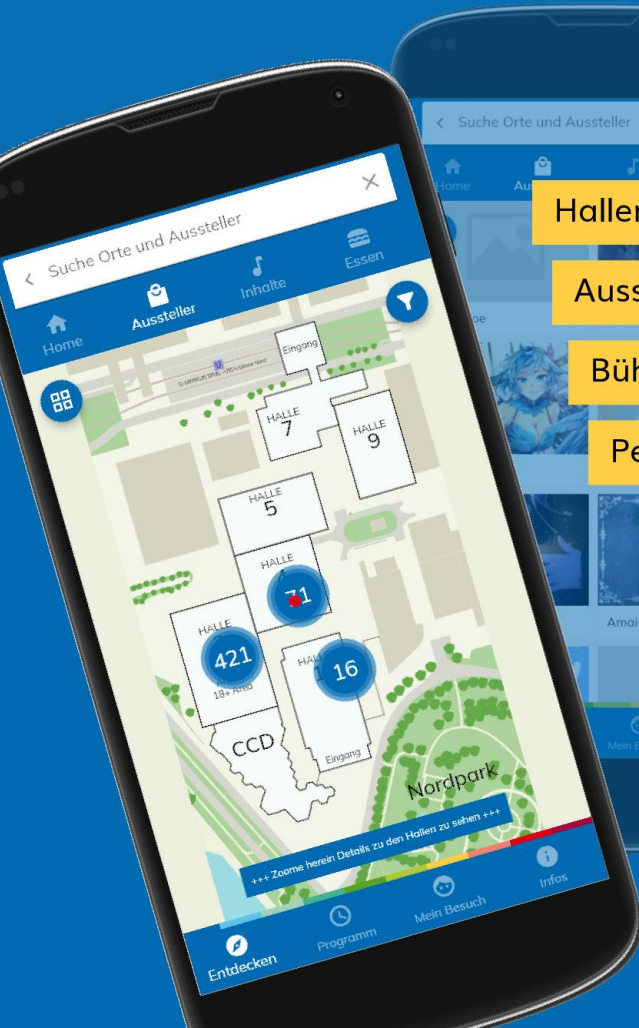

# Die offizielle DoKomi-App ist da!

Plane Deinen Besuch schon im voraus und finde Dich vor Ort schnell zurecht. Alle wichtigen Infos in einer App.

Hallenplan

Aussteller und Zeichner

Bühnenprogramm

Persönliche Favoriten