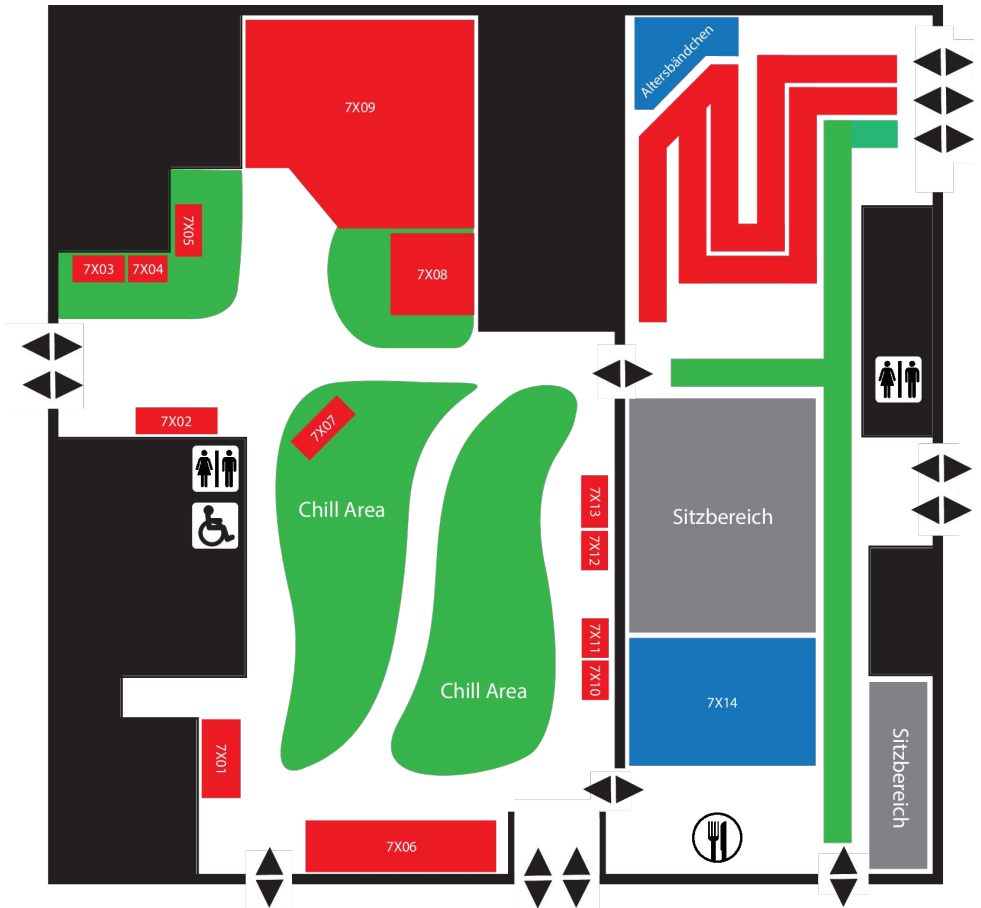

Hall 7.0 - Booths