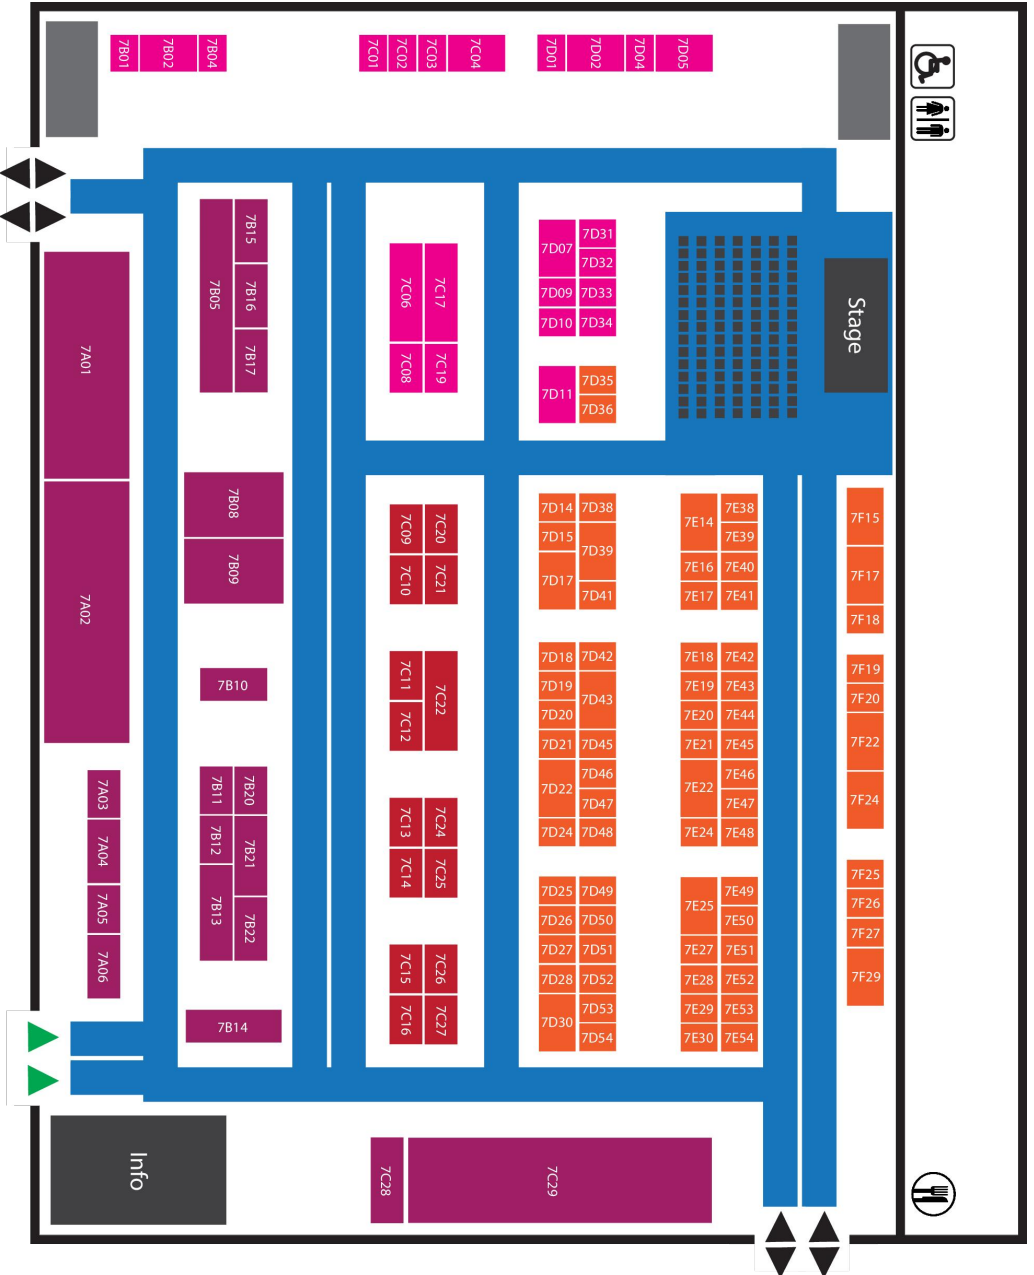

Hall 7a - Booths